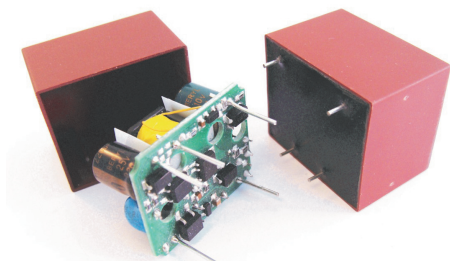

NOVINKY

Inovativní vývoj Myrra

Zdroje od 1 do 5 Wattů ve velikosti EI30

Co je nové?

Velmi jednoduché použití:

Porovnání EI 30 s uzavřenou 12,5 stejná velikost - stejné výstupní piny - jen třetinová hmotnost

Je nákladově srovnatelnou volbou:

Série 47000: 1-5Wattů AC-DC <0.40€/Watt (pro 5 Wattů)
EI30 laminovaná: 1Watt AC-DC >1.00€/Watt

Je plně certifikován:

UL schválení  
VDE schválení  

Srovnejte a ... VYZKOUŠEJTE...!