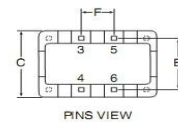

Nová série traf od firmy SCHMID-M

ATD Elektronik s.r.o.
 Luženice 10 344 01 Domažlice
 tel.: 379 723 915 fax: 379 725 868
 e-mail: info@atd-elektronik.cz
 www.atd-elektronik.cz

| Typ | Obrázek | Počet pinů | Výkon | Rozměry | | |
|---------|---|------------|-------|---------|-------|-------|
| | | | | L | W | H |
| EE1011 |  | 8 | 8,9 | 10,8 | 10,80 | 12,50 |
| EE-13 |  | 10 | 9,2 | 14 | 13,00 | 13,50 |
| EE1617 |  | 10 | 12 | 19 | 16,50 | 16,50 |
| EE2225 |  | 14 | 18 | 23 | 19,00 | 26,00 |
| EE5042 |  | 12 | 120 | 55 | 39,00 | 45,00 |
| EEH116 |  | 10 | 8,6 | 12,6 | 12,60 | 6,90 |
| EEH2023 |  | 18 | 16,5 | 25 | 24,00 | 24,00 |
| EER-137 |  | 10 | 6,1 | 14 | 11,50 | 10 |
| EF2017 |  | 10 | 16,5 | 22,3 | 21,50 | 18,5 |
| EFD20 |  | 10 | 19 | 23 | 23,00 | 16,5 |
| EI-191 |  | 7 | 20 | 21 | 16,00 | 18 |
| EI-20H |  | 14 | 11 | 22 | 21,00 | 13 |
| EI-22 |  | 10 | 18 | 23 | 17,50 | 21 |
| EI-255 |  | 8 | 38 | 27 | 21,00 | 22 |

| | | | | | | |
|---------|---|----|----|------|-------|------|
| EI-255B |  | 11 | 38 | 28 | 21,00 | 21 |
| EI-25S |  | 8 | 36 | 28 | 21,00 | 21 |
| EI-28 |  | 10 | 51 | 29,5 | 25,00 | 23 |
| EI-30 |  | 10 | 67 | 33 | 27 | 23 |
| EI-35 |  | 10 | 45 | 37,5 | 29 | 35 |
| EI2520 |  | 8 | 38 | 26,5 | 20 | 21,5 |
| ER3023 |  | 26 | 20 | 35 | 25 | 25 |
| ER4029 |  | 30 | 55 | 35 | 25 | 25 |
| ER4831 |  | 36 | 60 | 49 | 34 | 33 |
| ERH1717 |  | 8 | 12 | 17,5 | 17,2 | 17 |
| ERH2819 |  | 12 | 35 | 38,5 | 30 | 22,5 |
| ERH2822 |  | 12 | 35 | 30 | 29,5 | 23 |
| ERH2826 |  | 12 | 40 | 39 | 30,5 | 26 |
| ETD2924 |  | 13 | 60 | 36,5 | 36,5 | 26 |

CURRENT COMPENSATED NOISE SUPPRESSION CHOKES

Mechanicals

Style 2 - Vertical Package

Style 3 - Horizontal Package

Dimensions: $\frac{1}{1000}$ mm