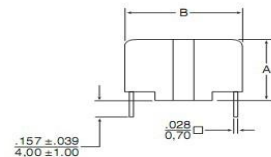

| | | | | | | |
|---------|---|----|----|------|-------|------|
| EI-255B |  | 11 | 38 | 28 | 21,00 | 21 |
| EI-25S |  | 8 | 36 | 28 | 21,00 | 21 |
| EI-28 |  | 10 | 51 | 29,5 | 25,00 | 23 |
| EI-30 |  | 10 | 67 | 33 | 27 | 23 |
| EI-35 |  | 10 | 45 | 37,5 | 29 | 35 |
| EI2520 |  | 8 | 38 | 26,5 | 20 | 21,5 |
| ER3023 |  | 26 | 20 | 35 | 25 | 25 |
| ER4029 |  | 30 | 55 | 35 | 25 | 25 |
| ER4831 |  | 36 | 60 | 49 | 34 | 33 |
| ERH1717 |  | 8 | 12 | 17,5 | 17,2 | 17 |
| ERH2819 |  | 12 | 35 | 38,5 | 30 | 22,5 |
| ERH2822 |  | 12 | 35 | 30 | 29,5 | 23 |
| ERH2826 |  | 12 | 40 | 39 | 30,5 | 26 |
| ETD2924 |  | 13 | 60 | 36,5 | 36,5 | 26 |

CURRENT COMPENSATED NOISE SUPPRESSION CHOKES

Mechanicals

Style 2 - Vertical Package

Style 3 - Horizontal Package

Dimensions: $\frac{1}{1000}$ mm