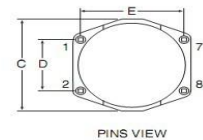

| | | | | | | |
|---------|---|----|----|------|-------|------|
| EI-255B |  | 11 | 38 | 28 | 21,00 | 21 |
| EI-25S |  | 8 | 36 | 28 | 21,00 | 21 |
| EI-28 |  | 10 | 51 | 29,5 | 25,00 | 23 |
| EI-30 |  | 10 | 67 | 33 | 27 | 23 |
| EI-35 |  | 10 | 45 | 37,5 | 29 | 35 |
| EI2520 |  | 8 | 38 | 26,5 | 20 | 21,5 |
| ER3023 |  | 26 | 20 | 35 | 25 | 25 |
| ER4029 |  | 30 | 55 | 35 | 25 | 25 |
| ER4831 |  | 36 | 60 | 49 | 34 | 33 |
| ERH1717 |  | 8 | 12 | 17,5 | 17,2 | 17 |
| ERH2819 |  | 12 | 35 | 38,5 | 30 | 22,5 |
| ERH2822 |  | 12 | 35 | 30 | 29,5 | 23 |
| ERH2826 |  | 12 | 40 | 39 | 30,5 | 26 |
| ETD2924 |  | 13 | 60 | 36,5 | 36,5 | 26 |

CURRENT COMPENSATED NOISE SUPPRESSION CHOKES

Mechanicals

Style 2 - Vertical Package

Style 3 - Horizontal Package

Dimensions: $\frac{1}{1000}$ mm