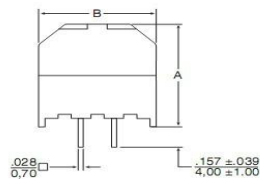

Nová série traf od firmy SCHMID-M

ATD Elektronik s.r.o.
 Luženice 10 344 01 Domažlice
 tel.: 379 723 915 fax: 379 725 868
 e-mail: info@atd-elektronik.cz
 www.atd-elektronik.cz

| Typ | Obrázek | Počet pinů | Výkon | Rozměry | | |
|---------|---|------------|-------|---------|-------|-------|
| | | | | L | W | H |
| EE1011 |  | 8 | 8,9 | 10,8 | 10,80 | 12,50 |
| EE-13 |  | 10 | 9,2 | 14 | 13,00 | 13,50 |
| EE1617 |  | 10 | 12 | 19 | 16,50 | 16,50 |
| EE2225 |  | 14 | 18 | 23 | 19,00 | 26,00 |
| EE5042 |  | 12 | 120 | 55 | 39,00 | 45,00 |
| EEH116 |  | 10 | 8,6 | 12,6 | 12,60 | 6,90 |
| EEH2023 |  | 18 | 16,5 | 25 | 24,00 | 24,00 |
| EER-137 |  | 10 | 6,1 | 14 | 11,50 | 10 |
| EF2017 |  | 10 | 16,5 | 22,3 | 21,50 | 18,5 |
| EFD20 |  | 10 | 19 | 23 | 23,00 | 16,5 |
| EI-191 |  | 7 | 20 | 21 | 16,00 | 18 |
| EI-20H |  | 14 | 11 | 22 | 21,00 | 13 |
| EI-22 |  | 10 | 18 | 23 | 17,50 | 21 |
| EI-255 |  | 8 | 38 | 27 | 21,00 | 22 |

| | | | | | | |
|---------|---|----|----|------|-------|------|
| EI-255B |  | 11 | 38 | 28 | 21,00 | 21 |
| EI-25S |  | 8 | 36 | 28 | 21,00 | 21 |
| EI-28 |  | 10 | 51 | 29,5 | 25,00 | 23 |
| EI-30 |  | 10 | 67 | 33 | 27 | 23 |
| EI-35 |  | 10 | 45 | 37,5 | 29 | 35 |
| EI2520 |  | 8 | 38 | 26,5 | 20 | 21,5 |
| ER3023 |  | 26 | 20 | 35 | 25 | 25 |
| ER4029 |  | 30 | 55 | 35 | 25 | 25 |
| ER4831 |  | 36 | 60 | 49 | 34 | 33 |
| ERH1717 |  | 8 | 12 | 17,5 | 17,2 | 17 |
| ERH2819 |  | 12 | 35 | 38,5 | 30 | 22,5 |
| ERH2822 |  | 12 | 35 | 30 | 29,5 | 23 |
| ERH2826 |  | 12 | 40 | 39 | 30,5 | 26 |
| ETD2924 |  | 13 | 60 | 36,5 | 36,5 | 26 |

CURRENT COMPENSATED NOISE SUPPRESSION CHOKES

Mechanicals

Style 2 - Vertical Package

Style 3 - Horizontal Package

Dimensions: $\frac{1}{1000}$ mm